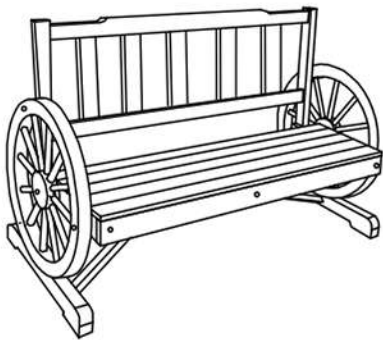

SABA TYP 2 SFWT 1005

A (1x)	B (1x)	C (2x)	D (2x)	E (1x)
① 2x 8X60mm	② 2x 8X75mm	③ 4x 8X100mm	④ 9x 3.5X40mm	⑤ 8x
⑥ 8x 				

HU: Ne húzza be a csavarokat, amíg nincs teljesen összeszerelve!